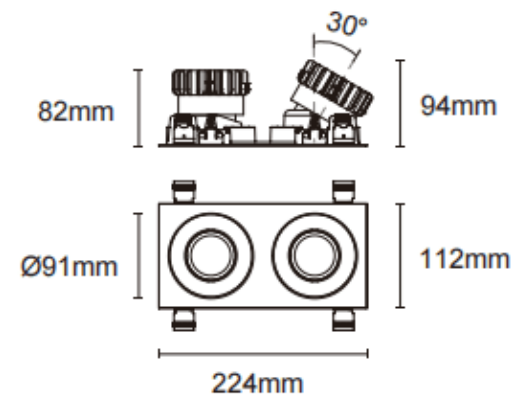

Trim cardan 2

Downlight Lavov Cardan à deux cadres, puissance de 2 x 17 W, angle de faisceau de 30°. Finition blanche. Flux lumineux total de 1 580 lm et efficacité lumineuse de 93 lm/W. Boîtier en aluminium moulé sous pression avec lentilles en polycarbonate. Driver compatible DALI Casamby. Température de couleur : 3 000 K.

Dimensions	
Product dimensions (mm)	L224*W112*H94mm

Dessin technique

Cut out : 102X212mm

Code article	86.D091.1329.01
Type de produit	Intérieurs
Catégorie	Spots Encastrés
Famille	Cardan
Sous-famille	Trim cardan 2
Pictograms	

Produit	
Puissance système (W)	2x17
Flux lumineux utile (lm)	2x1580
Efficacité lumineuse (lm/W)	93
Angle de faisceau	30°
Durée de vie	50000hrs L80B10
IP	IP44
Finition	blanc
Driver intégré	oui
Équipement	DALI Casamby ready
Flicker Free	oui
Source lumineuse	LED
Type de LED	COB
Température de couleur (K)	3000
Uniformité chromatique (SDCM)	SDCM3
CRI	90