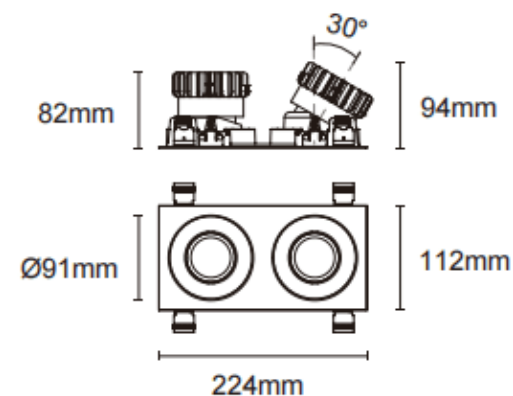

Trim cardan 2

Le spot encastré Lavov Cardan, à deux cadres, offre une puissance de 2 x 17 W et un angle de faisceau de 30°. Finition noire. Flux lumineux total de 1 580 lm et efficacité lumineuse de 93 lm/W. Fabriqué en aluminium moulé sous pression avec lentilles en polycarbonate. Driver compatible DALI Casamby. Température de couleur : 4 000 K.

Code article	86.D091.1429.02
Type de produit	Intérieurs
Catégorie	Spots Encastrés
Famille	Cardan
Sous-famille	Trim cardan 2
Pictograms	         

Dimensions

Product dimensions (mm) L224*W112*H94mm

Dessin technique

 Cut out : 102X212mm

Produit	
Puissance système (W)	2x17
Flux lumineux utile (lm)	2x1580
Efficacité lumineuse (lm/W)	93
Angle de faisceau	30°
Durée de vie	50000hrs L80B10
IP	IP44
Finition	noir
Driver intégré	oui
Équipement	DALI Casamby ready
Flicker Free	oui
Source lumineuse	LED
Type de LED	COB
Température de couleur (K)	4000
Uniformité chromatique (SDCM)	SDCM3
CRI	90