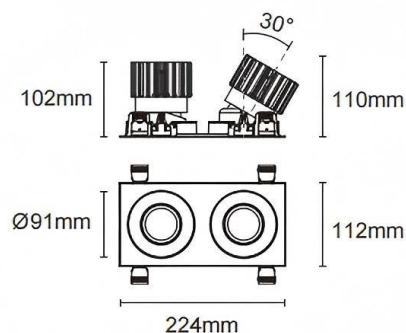

### Trim cardan 2

Downlight Lavov Cardan, design à deux cadres, puissance de 2 x 25 W, angle de faisceau de 30°. Finition blanche. Flux lumineux total de 2 x 2 394 lm et efficacité lumineuse de 95,76 lm/W.

### Dimensions

Product dimensions (mm) L224\*W112\*H110mm

### Dessin technique

 Cut out : 102X212mm

Code article	86.D091.2319.01
Type de produit	Intérieurs
Catégorie	Spots Encastrés
Famille	Cardan
Sous-famille	Trim cardan 2
Pictograms	

Produit	
Puissance système (W)	2x25
Flux lumineux utile (lm)	2x2394
Efficacité lumineuse (lm/W)	95.76
Angle de faisceau	30°
Durée de vie	50000hrs L80B10
IP	IP44
Finition	blanc
Driver intégré	oui
Équipement	DALI Casamby ready
Flicker Free	oui
Source lumineuse	LED
Type de LED	COB
Température de couleur (K)	3000
Uniformité chromatique (SDCM)	SDCM3
CRI	90