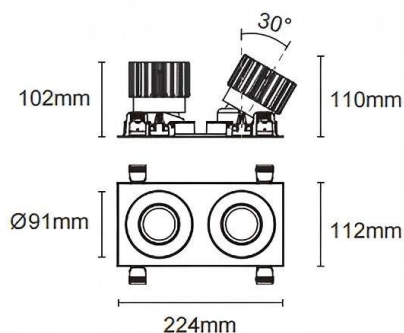

Trim cardan 2

Le spot encastré Lavov Cardan, à deux cadres, offre une puissance de 2 x 25 W et un angle de faisceau de 40°. Finition noire. Flux lumineux total de 2 394 lm et efficacité lumineuse de 95,76 lm/W. Fabriqué en aluminium moulé sous pression avec lentilles en polycarbonate. Driver marche/arrêt (non dimmable). Température de couleur : 3 000 K.

Dimensions

Product dimensions (mm) L224*W112*H110mm

Dessin technique

Cut out : 102X212mm

Code article	86.D091.2321.02
Type de produit	Intérieurs
Catégorie	Spots Encastrés
Famille	Cardan
Sous-famille	Trim cardan 2
Pictograms	

Produit	
Puissance système (W)	2x25
Flux lumineux utile (lm)	2x2394
Efficacité lumineuse (lm/W)	95.76
Angle de faisceau	40°
Durée de vie	50000hrs L80B10
IP	IP44
Finition	noir
Driver intégré	oui
Équipement	On-Off no dim
Flicker Free	oui
Source lumineuse	LED
Type de LED	COB
Température de couleur (K)	3000
Uniformité chromatique (SDCM)	SDCM3
CRI	90