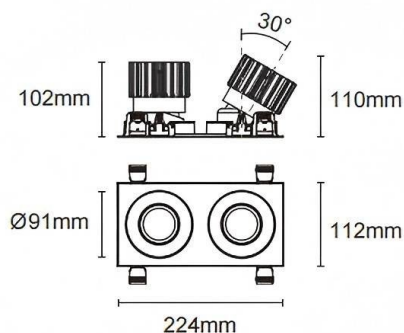

Trim cardan 2

Downlight Lavov Cardan à deux cadres, puissance de 2 x 25 W, angle de faisceau de 55°. Finition blanche. Flux lumineux total de 2 394 lm et efficacité lumineuse de 95,76 lm/W. Fabriqué en aluminium moulé sous pression avec lentilles en polycarbonate. Driver compatible DALI Casamby. Température de couleur : 3 000 K.

Dimensions	
Product dimensions (mm)	L224*W112*H110mm

Dessin technique	
------------------	--

 Cut out : 102X212mm

Code article	86.D091.2349.01
Type de produit	Intérieurs
Catégorie	Spots Encastrés
Famille	Cardan
Sous-famille	Trim cardan 2
Pictograms	

Produit	
Puissance système (W)	2x25
Flux lumineux utile (lm)	2x2394
Efficacité lumineuse (lm/W)	95.76
Angle de faisceau	55°
Durée de vie	50000hrs L80B10
IP	IP44
Finition	blanc
Driver intégré	oui
Équipement	DALI Casamby ready
Flicker Free	oui
Source lumineuse	LED
Type de LED	COB
Température de couleur (K)	3000
Uniformité chromatique (SDCM)	SDCM3
CRI	90