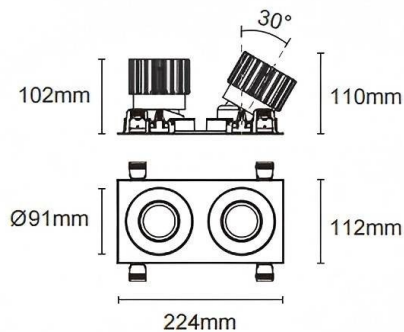

Trim cardan 2

Le spot encastré Lavov Cardan, à deux cadres, offre une puissance de 2 x 25 W et un angle de faisceau de 55°. Finition noire. Flux lumineux total de 2 394 lm et efficacité lumineuse de 95,76 lm/W. Fabriqué en aluminium moulé sous pression avec lentilles en polycarbonate. Driver compatible DALI Casamby. Température de couleur : 3 000 K.

Dimensions

Product dimensions (mm) L224*W112*H110mm

Dessin technique

Cut out : 102X212mm

Code article	86.D091.2349.02
Type de produit	Intérieurs
Catégorie	Spots Encastrés
Famille	Cardan
Sous-famille	Trim cardan 2
Pictograms	

Produit	
Puissance système (W)	2x25
Flux lumineux utile (lm)	2x2394
Efficacité lumineuse (lm/W)	95.76
Angle de faisceau	55°
Durée de vie	50000hrs L80B10
IP	IP44
Finition	noir
Driver intégré	oui
Équipement	DALI Casamby ready
Flicker Free	oui
Source lumineuse	LED
Type de LED	COB
Température de couleur (K)	3000
Uniformité chromatique (SDCM)	SDCM3
CRI	90