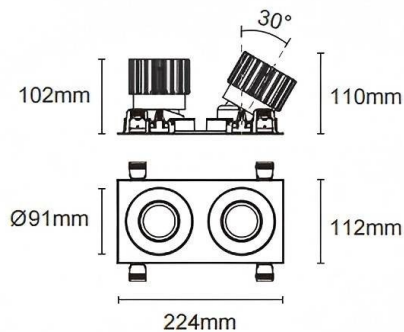

Trim cardan 2

Le spot encastré Lavov Cardan, à deux cadres, offre une puissance de 2 x 25 W et un angle de faisceau de 40°. Finition noire. Flux lumineux total de 2 394 lm et efficacité lumineuse de 95,76 lm/W. Fabriqué en aluminium moulé sous pression avec lentilles en polycarbonate. Driver marche/arrêt (non dimmable). Température de couleur : 4 000 K.

Dimensions

Product dimensions (mm) L224*W112*H110mm

Dessin technique

Cut out : 102X212mm

Code article	86.D091.2421.02
Type de produit	Intérieurs
Catégorie	Spots Encastrés
Famille	Cardan
Sous-famille	Trim cardan 2
Pictograms	

Produit	
Puissance système (W)	2x25
Flux lumineux utile (lm)	2x2394
Efficacité lumineuse (lm/W)	95.76
Angle de faisceau	40°
Durée de vie	50000hrs L80B10
IP	IP44
Finition	noir
Driver intégré	oui
Équipement	On-Off no dim
Flicker Free	oui
Source lumineuse	LED
Type de LED	COB
Température de couleur (K)	4000
Uniformité chromatique (SDCM)	SDCM3
CRI	90