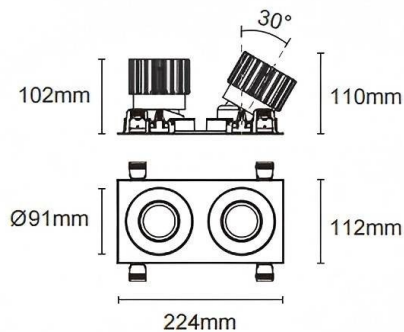

### Trim cardan 2

Le spot encastré Lavov Cardan, à deux cadres, offre une puissance de 2 x 25 W et un angle de faisceau de 40°. Finition noire. Flux lumineux total de 2 394 lm et efficacité lumineuse de 95,76 lm/W. Fabriqué en aluminium moulé sous pression avec lentilles en polycarbonate. Driver compatible DALI Casamby. Température de couleur : 4 000 K.

#### Dimensions

Product dimensions (mm) L224\*W112\*H110mm

#### Dessin technique

Cut out : 102X212mm

Code article	86.D091.2429.02
Type de produit	Intérieurs
Catégorie	Spots Encastrés
Famille	Cardan
Sous-famille	Trim cardan 2
Pictograms	

Produit	
Puissance système (W)	2x25
Flux lumineux utile (lm)	2x2394
Efficacité lumineuse (lm/W)	95.76
Angle de faisceau	40°
Durée de vie	50000hrs L80B10
IP	IP44
Finition	noir
Driver intégré	oui
Équipement	DALI Casamby ready
Flicker Free	oui
Source lumineuse	LED
Type de LED	COB
Température de couleur (K)	4000
Uniformité chromatique (SDCM)	SDCM3
CRI	90