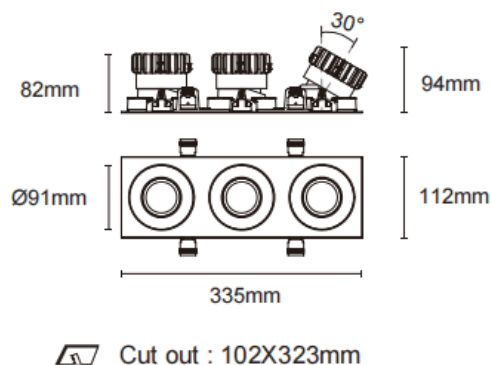

### Trim cardan 3

Downlight Lavov Cardan à 3 cadres, puissance de 3 x 17 W, angle de faisceau de 20°. Finition blanche. Flux lumineux total de 3 x 1580 lm et efficacité lumineuse de 93 lm/W. Fabriqué en aluminium moulé sous pression avec lentilles en polycarbonate. Driver marche/arrêt (non dimmable). Température de couleur : 3000 K.

Dimensions	
Product dimensions (mm)	L335*H112*94mm

Code article	86.D092.1311.01
Type de produit	Intérieurs
Catégorie	Spots Encastrés
Famille	Cardan
Sous-famille	Trim cardan 3
Pictograms	

### Dessin technique

Produit	
Puissance système (W)	3x17
Flux lumineux utile (lm)	3x1580
Efficacité lumineuse (lm/W)	93
Angle de faisceau	20°
Durée de vie	50000hrs L80B10
IP	IP44
Finition	blanc
Driver intégré	oui
Équipement	On-Off no dim
Flicker Free	oui
Source lumineuse	LED
Type de LED	COB
Température de couleur (K)	3000
Uniformité chromatique (SDCM)	SDCM3
CRI	90