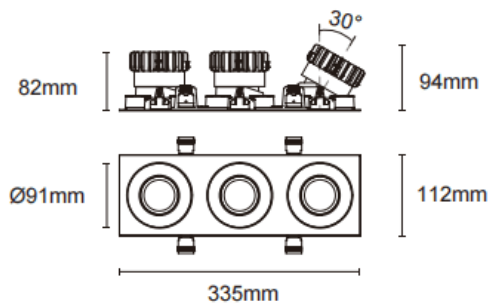

### Trim cardan 3

Le spot encastré Lavov Cardan, à trois bras, offre une puissance de 3 x 17 W et un angle de faisceau de 20°. Finition noire. Flux lumineux total de 1 580 lm et efficacité lumineuse de 93 lm/W. Fabriqué en aluminium moulé sous pression avec lentilles en polycarbonate. Driver marche/arrêt (non dimmable).  
Température de couleur : 3 000 K.

Dimensions	
Product dimensions (mm)	L335*H112*94mm

Code article	86.D092.1311.02
Type de produit	Intérieurs
Catégorie	Spots Encastrés
Famille	Cardan
Sous-famille	Trim cardan 3
Pictograms	

### Dessin technique

 Cut out : 102X323mm

Produit	
Puissance système (W)	3x17
Flux lumineux utile (lm)	3x1580
Efficacité lumineuse (lm/W)	93
Angle de faisceau	20°
Durée de vie	50000hrs L80B10
IP	IP44
Finition	noir
Driver intégré	oui
Équipement	On-Off no dim
Flicker Free	oui
Source lumineuse	LED
Type de LED	COB
Température de couleur (K)	3000
Uniformité chromatique (SDCM)	SDCM3
CRI	90