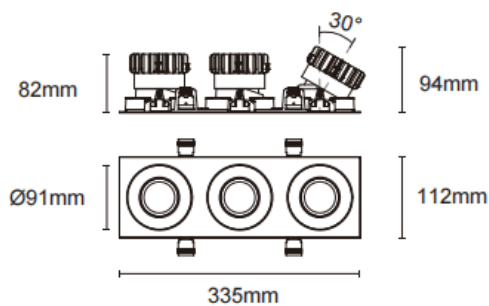

Trim cardan 3

Downlight Lavov Cardan à 3 modules, puissance de 3 x 17 W, angle de faisceau de 20°. Finition blanche. Flux lumineux total de 3 x 1580 lm et efficacité lumineuse de 93 lm/W. Fabriqué en aluminium moulé sous pression avec lentilles en polycarbonate. Variateur DALI. Température de couleur : 3000 K.

Dimensions	
Product dimensions (mm)	L335*H112*94mm

Dessin technique

 Cut out : 102X323mm

Code article	86.D092.1313.01
Type de produit	Intérieurs
Catégorie	Spots Encastrés
Famille	Cardan
Sous-famille	Trim cardan 3
Pictograms	         

Produit	
Puissance système (W)	3x17
Flux lumineux utile (lm)	3x1580
Efficacité lumineuse (lm/W)	93
Angle de faisceau	20°
Durée de vie	50000hrs L80B10
IP	IP44
Finition	blanc
Driver intégré	oui
Équipement	DALI dimmable
Flicker Free	oui
Source lumineuse	LED
Type de LED	COB
Température de couleur (K)	3000
Uniformité chromatique (SDCM)	SDCM3
CRI	90