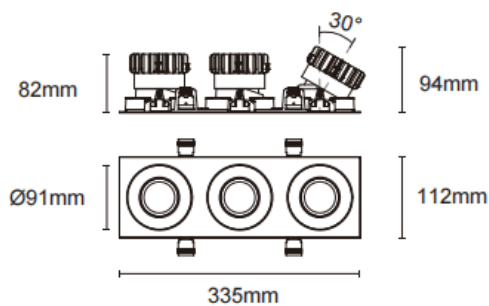

### Trim cardan 3

Le spot encastré Lavov Cardan, de conception à 3 cadres, offre une puissance de 3 x 17 W et un angle de faisceau de 20°. Finition noire. Il présente un flux lumineux total de 1 580 lm et une efficacité lumineuse de 93 lm/W. Fabriqué en aluminium moulé sous pression avec des lentilles en polycarbonate, il est équipé d'un driver DALI dimmable et d'une température de couleur de 3 000 K.

Dimensions	
Product dimensions (mm)	L335*H112*94mm

### Dessin technique

Cut out : 102X323mm

Code article	86.D092.1313.02
Type de produit	Intérieurs
Catégorie	Spots Encastrés
Famille	Cardan
Sous-famille	Trim cardan 3
Pictograms	

Produit	
Puissance système (W)	3x17
Flux lumineux utile (lm)	3x1580
Efficacité lumineuse (lm/W)	93
Angle de faisceau	20°
Durée de vie	50000hrs L80B10
IP	IP44
Finition	noir
Driver intégré	oui
Équipement	DALI dimmable
Flicker Free	oui
Source lumineuse	LED
Type de LED	COB
Température de couleur (K)	3000
Uniformité chromatique (SDCM)	SDCM3
CRI	90