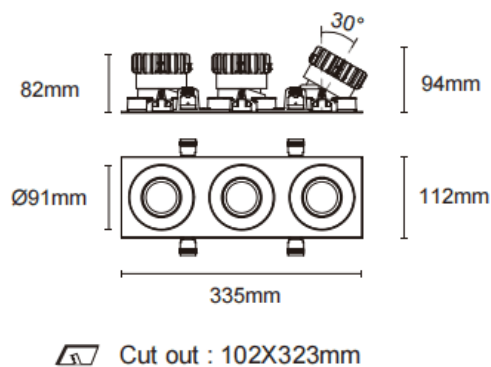

Trim cardan 3

Downlight Lavov Cardan, design à 3 cadres, puissance de 3 x 17 W, angle de faisceau de 20°. Finition blanche. Flux lumineux total de 1580 lm et efficacité lumineuse de 93 lm/W. Fabriqué en aluminium moulé sous pression avec lentilles en polycarbonate. Compatible avec le driver DALI Casamby. Température de couleur : 3000 K.

Dimensions	
Product dimensions (mm)	L335*H112*94mm

Code article	86.D092.1319.01
Type de produit	Intérieurs
Catégorie	Spots Encastrés
Famille	Cardan
Sous-famille	Trim cardan 3
Pictograms	

Dessin technique

Produit	
Puissance système (W)	3x17
Flux lumineux utile (lm)	3x1580
Efficacité lumineuse (lm/W)	93
Angle de faisceau	20°
Durée de vie	50000hrs L80B10
IP	IP44
Finition	blanc
Driver intégré	oui
Équipement	DALI Casamby ready
Flicker Free	oui
Source lumineuse	LED
Type de LED	COB
Température de couleur (K)	3000
Uniformité chromatique (SDCM)	SDCM3
CRI	90