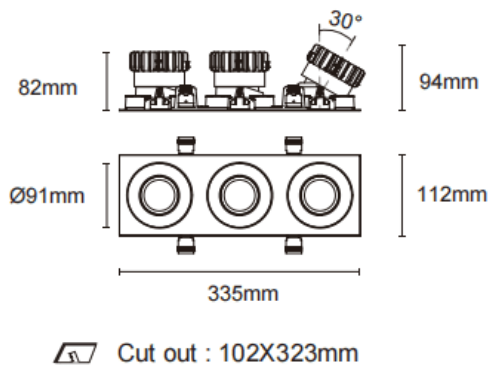

Trim cardan 3

Le spot encastré Lavov Cardan, à trois bras, offre une puissance de 3 x 17 W et un angle de faisceau de 20°. Finition noire. Flux lumineux total de 1 580 lm et efficacité lumineuse de 93 lm/W. Fabriqué en aluminium moulé sous pression avec lentilles en polycarbonate. Driver compatible DALI Casamby. Température de couleur : 3 000 K.

Dimensions	
Product dimensions (mm)	L335*H112*94mm

Dessin technique

Code article	86.D092.1319.02
Type de produit	Intérieurs
Catégorie	Spots Encastrés
Famille	Cardan
Sous-famille	Trim cardan 3
Pictograms	

Produit	
Puissance système (W)	3x17
Flux lumineux utile (lm)	3x1580
Efficacité lumineuse (lm/W)	93
Angle de faisceau	20°
Durée de vie	50000hrs L80B10
IP	IP44
Finition	noir
Driver intégré	oui
Équipement	DALI Casamby ready
Flicker Free	oui
Source lumineuse	LED
Type de LED	COB
Température de couleur (K)	3000
Uniformité chromatique (SDCM)	SDCM3
CRI	90