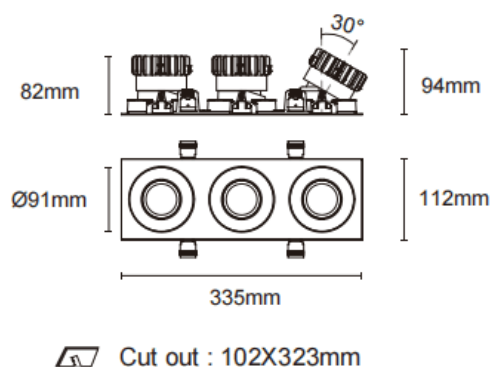

Trim cardan 3

Downlight Lavov Cardan à 3 cadres, puissance de 3 x 17 W, angle de faisceau de 30°. Finition blanche. Flux lumineux total de 3 x 1580 lm et efficacité lumineuse de 93 lm/W. Fabriqué en aluminium moulé sous pression avec lentilles en polycarbonate. Driver marche/arrêt (non dimmable). Température de couleur : 3000 K.

Dimensions	
Product dimensions (mm)	L335*H112*94mm

Code article	86.D092.1321.01
Type de produit	Intérieurs
Catégorie	Spots Encastrés
Famille	Cardan
Sous-famille	Trim cardan 3
Pictograms	

Dessin technique

Produit	
Puissance système (W)	3x17
Flux lumineux utile (lm)	3x1580
Efficacité lumineuse (lm/W)	93
Angle de faisceau	30°
Durée de vie	50000hrs L80B10
IP	IP44
Finition	blanc
Driver intégré	oui
Équipement	On-Off no dim
Flicker Free	oui
Source lumineuse	LED
Type de LED	COB
Température de couleur (K)	3000
Uniformité chromatique (SDCM)	SDCM3
CRI	90