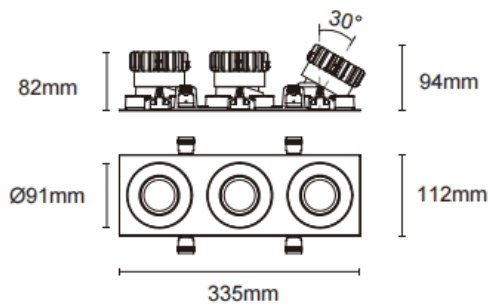

Trim cardan 3

Le spot encastré Lavov Cardan, à trois modules, offre une puissance de 3 x 17 W et un angle de faisceau de 30°. Finition noire. Flux lumineux total de 1 580 lm et efficacité lumineuse de 93 lm/W. Fabriqué en aluminium moulé sous pression avec lentilles en polycarbonate. Driver marche/arrêt (non dimmable). Température de couleur : 3 000 K.

Dimensions	
Product dimensions (mm)	L335*H112*94mm

Dessin technique

Cut out : 102X323mm

Code article	86.D092.1321.02
Type de produit	Intérieurs
Catégorie	Spots Encastrés
Famille	Cardan
Sous-famille	Trim cardan 3
Pictograms	

Produit	
Puissance système (W)	3x17
Flux lumineux utile (lm)	3x1580
Efficacité lumineuse (lm/W)	93
Angle de faisceau	30°
Durée de vie	50000hrs L80B10
IP	IP44
Finition	noir
Driver intégré	oui
Équipement	On-Off no dim
Flicker Free	oui
Source lumineuse	LED
Type de LED	COB
Température de couleur (K)	3000
Uniformité chromatique (SDCM)	SDCM3
CRI	90