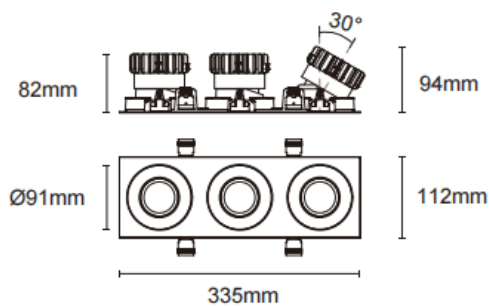

Trim cardan 3

Le spot encastré Lavov Cardan, de conception à 3 cadres, offre une puissance de 3 x 17 W et un angle de faisceau de 30°. Finition noire. Il présente un flux lumineux total de 1 580 lm et une efficacité lumineuse de 93 lm/W. Fabriqué en aluminium moulé sous pression avec des lentilles en polycarbonate, il est équipé d'un driver DALI dimmable et d'une température de couleur de 3 000 K.

Dimensions	
Product dimensions (mm)	L335*H112*94mm

Dessin technique	
------------------	--

Cut out : 102X323mm

Code article	86.D092.1323.02
Type de produit	Intérieurs
Catégorie	Spots Encastrés
Famille	Cardan
Sous-famille	Trim cardan 3
Pictograms	

Produit	
Puissance système (W)	3x17
Flux lumineux utile (lm)	3x1580
Efficacité lumineuse (lm/W)	93
Angle de faisceau	30°
Durée de vie	50000hrs L80B10
IP	IP44
Finition	noir
Driver intégré	oui
Équipement	DALI dimmable
Flicker Free	oui
Source lumineuse	LED
Type de LED	COB
Température de couleur (K)	3000
Uniformité chromatique (SDCM)	SDCM3
CRI	90