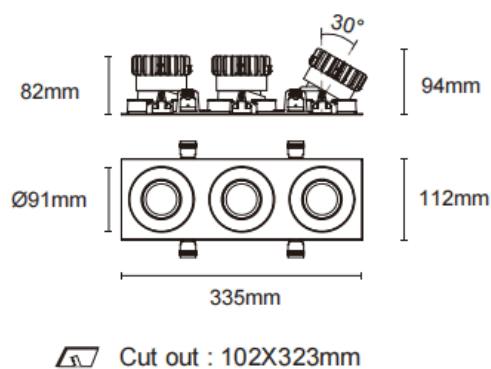

### Trim cardan 3

Downlight Lavov Cardan, design à 3 cadres, puissance de 3 x 17 W, angle de faisceau de 30°. Finition blanche. Flux lumineux total de 1580 lm et efficacité lumineuse de 93 lm/W. Fabriqué en aluminium moulé sous pression avec lentilles en polycarbonate. Compatible avec le driver DALI Casamby. Température de couleur : 3000 K.

Dimensions	
Product dimensions (mm)	L335*H112*94mm

Code article	86.D092.1329.01
Type de produit	Intérieurs
Catégorie	Spots Encastrés
Famille	Cardan
Sous-famille	Trim cardan 3
Pictograms	

### Dessin technique

Produit	
Puissance système (W)	3x17
Flux lumineux utile (lm)	3x1580
Efficacité lumineuse (lm/W)	93
Angle de faisceau	30°
Durée de vie	50000hrs L80B10
IP	IP44
Finition	blanc
Driver intégré	oui
Équipement	DALI Casamby ready
Flicker Free	oui
Source lumineuse	LED
Type de LED	COB
Température de couleur (K)	3000
Uniformité chromatique (SDCM)	SDCM3
CRI	90