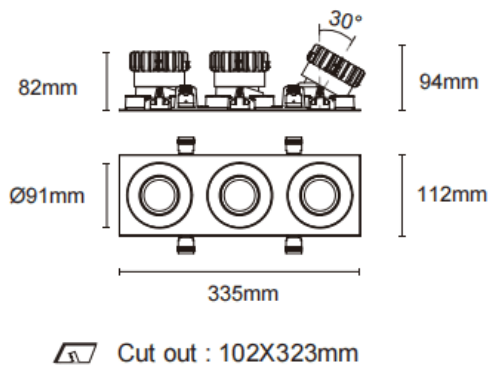

Trim cardan 3

Downlight Lavov Cardan à 3 modules, puissance de 3 x 17 W, angle de faisceau de 30°. Finition noire. Flux lumineux total de 1 580 lm et efficacité lumineuse de 93 lm/W. Fabriqué en aluminium moulé sous pression avec lentilles en polycarbonate. Driver compatible DALI Casamby. Température de couleur : 3 000 K.

Dimensions	
Product dimensions (mm)	L335*H112*94mm

Code article	86.D092.1329.02
Type de produit	Intérieurs
Catégorie	Spots Encastrés
Famille	Cardan
Sous-famille	Trim cardan 3
Pictograms	

Dessin technique

Produit	
Puissance système (W)	3x17
Flux lumineux utile (lm)	3x1580
Efficacité lumineuse (lm/W)	93
Angle de faisceau	30°
Durée de vie	50000hrs L80B10
IP	IP44
Finition	noir
Driver intégré	oui
Équipement	DALI Casamby ready
Flicker Free	oui
Source lumineuse	LED
Type de LED	COB
Température de couleur (K)	3000
Uniformité chromatique (SDCM)	SDCM3
CRI	90