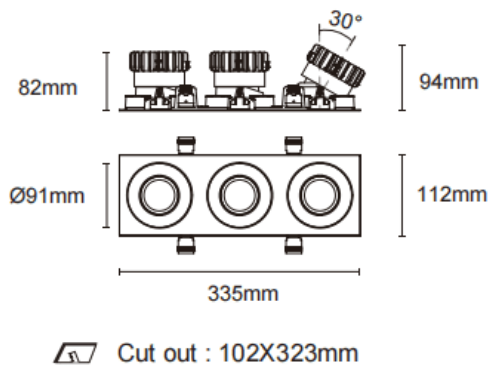

Trim cardan 3

Downlight Lavov Cardan à 3 cadres, puissance de 3 x 17 W, angle de faisceau de 45°. Finition blanche. Flux lumineux total de 3 x 1580 lm et efficacité lumineuse de 93 lm/W. Fabriqué en aluminium moulé sous pression avec lentilles en polycarbonate. Driver marche/arrêt (non dimmable). Température de couleur : 3000 K.

Dimensions	
Product dimensions (mm)	L335*H112*94mm

Code article	86.D092.1331.01
Type de produit	Intérieurs
Catégorie	Spots Encastrés
Famille	Cardan
Sous-famille	Trim cardan 3
Pictograms	

Dessin technique

Produit	
Puissance système (W)	3x17
Flux lumineux utile (lm)	3x1580
Efficacité lumineuse (lm/W)	93
Angle de faisceau	45°
Durée de vie	50000hrs L80B10
IP	IP44
Finition	blanc
Driver intégré	oui
Équipement	On-Off no dim
Flicker Free	oui
Source lumineuse	LED
Type de LED	COB
Température de couleur (K)	3000
Uniformité chromatique (SDCM)	SDCM3
CRI	90