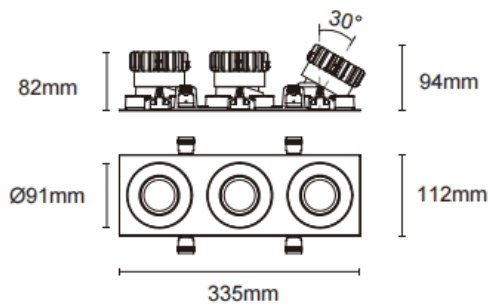

Trim cardan 3

Le spot encastré Lavov Cardan, composé de trois modules de 17 W chacun et offrant un angle de diffusion de 45°, est disponible en noir. Il délivre un flux lumineux total de 1 580 lm et une efficacité lumineuse de 93 lm/W. Fabriqué en aluminium moulé sous pression avec des lentilles en polycarbonate, il est équipé d'un driver marche/arrêt (non dimmable) et d'une température de couleur de 3 000 K.

Dimensions	
Product dimensions (mm)	L335*H112*94mm

Dessin technique

Cut out : 102X323mm

Code article	86.D092.1331.02
Type de produit	Intérieurs
Catégorie	Spots Encastrés
Famille	Cardan
Sous-famille	Trim cardan 3
Pictograms	

Produit	
Puissance système (W)	3x17
Flux lumineux utile (lm)	3x1580
Efficacité lumineuse (lm/W)	93
Angle de faisceau	45°
Durée de vie	50000hrs L80B10
IP	IP44
Finition	noir
Driver intégré	oui
Équipement	On-Off no dim
Flicker Free	oui
Source lumineuse	LED
Type de LED	COB
Température de couleur (K)	3000
Uniformité chromatique (SDCM)	SDCM3
CRI	90