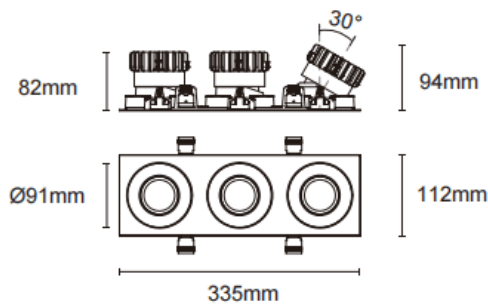

Trim cardan 3

Le spot encastré Lavov Cardan, de conception à 3 cadres, offre une puissance de 3 x 17 W et un angle de faisceau de 45°. De couleur blanche, il présente un flux lumineux total de 1 580 lm et une efficacité lumineuse de 93 lm/W. Fabriqué en aluminium moulé sous pression avec des lentilles en polycarbonate, il est équipé d'un driver DALI dimmable et d'une température de couleur de 3 000 K.

Dimensions	
Product dimensions (mm)	L335*H112*94mm

Dessin technique	
------------------	--

 Cut out : 102X323mm

Code article	86.D092.1333.01
Type de produit	Intérieurs
Catégorie	Spots Encastrés
Famille	Cardan
Sous-famille	Trim cardan 3
Pictograms	         

Produit	
Puissance système (W)	3x17
Flux lumineux utile (lm)	3x1580
Efficacité lumineuse (lm/W)	93
Angle de faisceau	45°
Durée de vie	50000hrs L80B10
IP	IP44
Finition	blanc
Driver intégré	oui
Équipement	DALI dimmable
Flicker Free	oui
Source lumineuse	LED
Type de LED	COB
Température de couleur (K)	3000
Uniformité chromatique (SDCM)	SDCM3
CRI	90