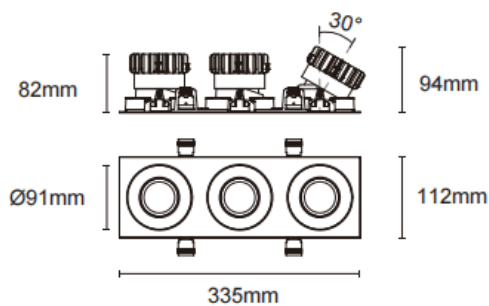

Trim cardan 3

Le spot encastré Lavov Cardan, de conception à 3 cadres, offre une puissance de 3 x 17 W et un angle de faisceau de 45°. Finition noire. Il présente un flux lumineux total de 1 580 lm et une efficacité lumineuse de 93 lm/W. Fabriqué en aluminium moulé sous pression avec des lentilles en polycarbonate, il est équipé d'un driver DALI dimmable et d'une température de couleur de 3 000 K.

Dimensions	
Product dimensions (mm)	L335*H112*94mm

Dessin technique

 Cut out : 102X323mm

Code article	86.D092.1333.02
Type de produit	Intérieurs
Catégorie	Spots Encastrés
Famille	Cardan
Sous-famille	Trim cardan 3
Pictograms	         

Produit	
Puissance système (W)	3x17
Flux lumineux utile (lm)	3x1580
Efficacité lumineuse (lm/W)	93
Angle de faisceau	45°
Durée de vie	50000hrs L80B10
IP	IP44
Finition	noir
Driver intégré	oui
Équipement	DALI dimmable
Flicker Free	oui
Source lumineuse	LED
Type de LED	COB
Température de couleur (K)	3000
Uniformité chromatique (SDCM)	SDCM3
CRI	90