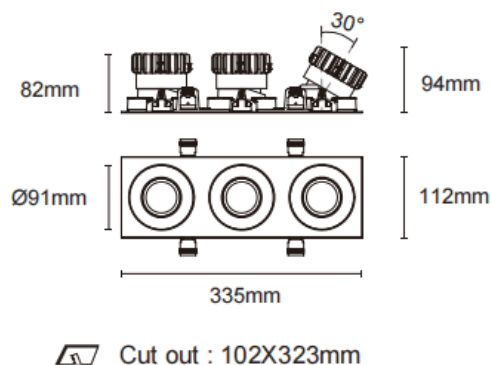

Trim cardan 3

Downlight Lavov Cardan, design à 3 cadres, puissance de 3 x 17 W, angle de faisceau de 45°. Finition blanche. Flux lumineux total de 1580 lm et efficacité lumineuse de 93 lm/W. Fabriqué en aluminium moulé sous pression avec lentilles en polycarbonate. Compatible avec le driver DALI Casamby. Température de couleur : 3000 K.

Dimensions	
Product dimensions (mm)	L335*H112*94mm

Code article	86.D092.1339.01
Type de produit	Intérieurs
Catégorie	Spots Encastrés
Famille	Cardan
Sous-famille	Trim cardan 3
Pictograms	

Dessin technique

Produit	
Puissance système (W)	3x17
Flux lumineux utile (lm)	3x1580
Efficacité lumineuse (lm/W)	93
Angle de faisceau	45°
Durée de vie	50000hrs L80B10
IP	IP44
Finition	blanc
Driver intégré	oui
Équipement	DALI Casamby ready
Flicker Free	oui
Source lumineuse	LED
Type de LED	COB
Température de couleur (K)	3000
Uniformité chromatique (SDCM)	SDCM3
CRI	90