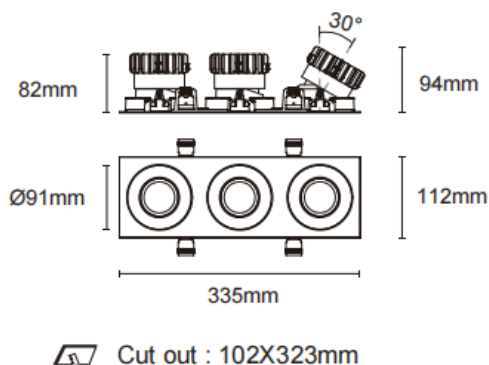

Trim cardan 3

Downlight Lavov Cardan à 3 cadres, puissance de 3 x 17 W, angle de faisceau de 55°. Finition blanche. Flux lumineux total de 3 x 1580 lm et efficacité lumineuse de 93 lm/W. Fabriqué en aluminium moulé sous pression avec lentilles en polycarbonate. Driver marche/arrêt (non dimmable). Température de couleur : 3000 K.

Dimensions	
Product dimensions (mm)	L335*H112*94mm

Dessin technique

Code article	86.D092.1341.01
Type de produit	Intérieurs
Catégorie	Spots Encastrés
Famille	Cardan
Sous-famille	Trim cardan 3
Pictograms	

Produit	
Puissance système (W)	3x17
Flux lumineux utile (lm)	3x1580
Efficacité lumineuse (lm/W)	93
Angle de faisceau	55°
Durée de vie	50000hrs L80B10
IP	IP44
Finition	blanc
Driver intégré	oui
Équipement	On-Off no dim
Flicker Free	oui
Source lumineuse	LED
Type de LED	COB
Température de couleur (K)	3000
Uniformité chromatique (SDCM)	SDCM3
CRI	90