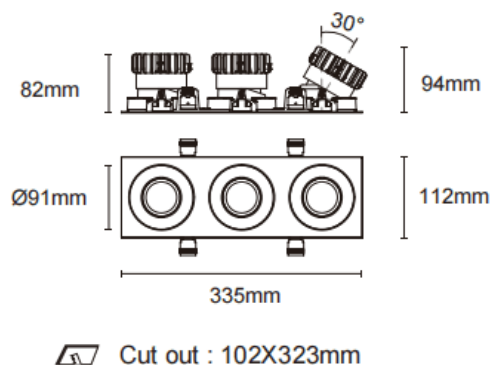

Trim cardan 3

Le spot encastré Lavov Cardan, à trois modules, offre une puissance de 3 x 17 W et un angle de faisceau de 55°. Finition noire. Flux lumineux total de 1 580 lm et efficacité lumineuse de 93 lm/W. Fabriqué en aluminium moulé sous pression avec lentilles en polycarbonate. Driver marche/arrêt (non dimmable). Température de couleur : 3 000 K.

Dimensions	
Product dimensions (mm)	L335*H112*94mm

Dessin technique

Code article	86.D092.1341.02
Type de produit	Intérieurs
Catégorie	Spots Encastrés
Famille	Cardan
Sous-famille	Trim cardan 3
Pictograms	

Produit	
Puissance système (W)	3x17
Flux lumineux utile (lm)	3x1580
Efficacité lumineuse (lm/W)	93
Angle de faisceau	55°
Durée de vie	50000hrs L80B10
IP	IP44
Finition	noir
Driver intégré	oui
Équipement	On-Off no dim
Flicker Free	oui
Source lumineuse	LED
Type de LED	COB
Température de couleur (K)	3000
Uniformité chromatique (SDCM)	SDCM3
CRI	90