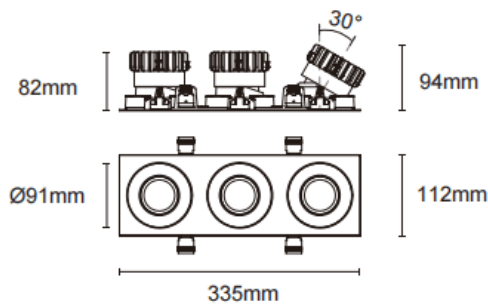

Trim cardan 3

Le spot encastré Lavov Cardan, de conception à 3 cadres, offre une puissance de 3 x 17 W et un angle de faisceau de 55°. De couleur blanche, il présente un flux lumineux total de 1 580 lm et une efficacité lumineuse de 93 lm/W. Fabriqué en aluminium moulé sous pression avec des lentilles en polycarbonate, il est équipé d'un driver DALI dimmable et d'une température de couleur de 3 000 K.

Dimensions	
Product dimensions (mm)	L335*H112*94mm

Dessin technique	
------------------	--

 Cut out : 102X323mm

Code article	86.D092.1343.01
Type de produit	Intérieurs
Catégorie	Spots Encastrés
Famille	Cardan
Sous-famille	Trim cardan 3
Pictograms	         

Produit	
Puissance système (W)	3x17
Flux lumineux utile (lm)	3x1580
Efficacité lumineuse (lm/W)	93
Angle de faisceau	55°
Durée de vie	50000hrs L80B10
IP	IP44
Finition	blanc
Driver intégré	oui
Équipement	DALI dimmable
Flicker Free	oui
Source lumineuse	LED
Type de LED	COB
Température de couleur (K)	3000
Uniformité chromatique (SDCM)	SDCM3
CRI	90