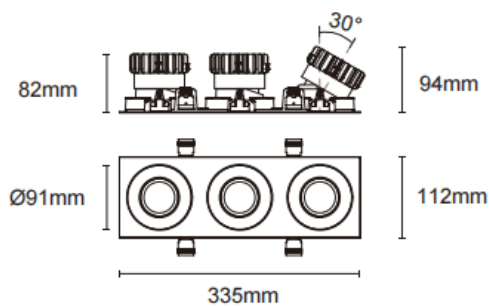

### Trim cardan 3

Le spot encastré Lavov Cardan, de conception à 3 cadres, offre une puissance de 3 x 17 W et un angle de faisceau de 55°. Finition noire. Il présente un flux lumineux total de 1 580 lm et une efficacité lumineuse de 93 lm/W. Fabriqué en aluminium moulé sous pression avec des lentilles en polycarbonate, il est équipé d'un driver DALI dimmable et d'une température de couleur de 3 000 K.

Dimensions	
Product dimensions (mm)	L335*H112*94mm

Dessin technique	
------------------	--

Cut out : 102X323mm

Code article	86.D092.1343.02
Type de produit	Intérieurs
Catégorie	Spots Encastrés
Famille	Cardan
Sous-famille	Trim cardan 3
Pictograms	

Produit	
Puissance système (W)	3x17
Flux lumineux utile (lm)	3x1580
Efficacité lumineuse (lm/W)	93
Angle de faisceau	55°
Durée de vie	50000hrs L80B10
IP	IP44
Finition	noir
Driver intégré	oui
Équipement	DALI dimmable
Flicker Free	oui
Source lumineuse	LED
Type de LED	COB
Température de couleur (K)	3000
Uniformité chromatique (SDCM)	SDCM3
CRI	90