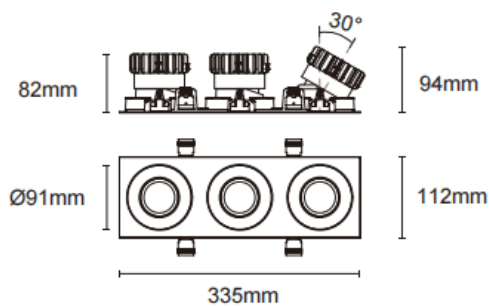

Trim cardan 3

Le downlight Lavov Cardan, de la gamme Cardan, est doté d'une structure à 3 branches, d'une puissance de 3 x 17 W et d'un angle de faisceau de 55°. Sa finition blanche lui confère un flux lumineux total de 1 580 lm et une efficacité lumineuse de 93 lm/W. Fabriqué en aluminium moulé sous pression avec des lentilles en polycarbonate, il est compatible avec le driver DALI Casamby et offre une température de couleur de 3 000 K.

Dimensions	
Product dimensions (mm)	L335*H112*94mm

Dessin technique	
------------------	--

Cut out : 102X323mm

Code article	86.D092.1349.01
Type de produit	Intérieurs
Catégorie	Spots Encastrés
Famille	Cardan
Sous-famille	Trim cardan 3
Pictograms	

Produit	
Puissance système (W)	3x17
Flux lumineux utile (lm)	3x1580
Efficacité lumineuse (lm/W)	93
Angle de faisceau	55°
Durée de vie	50000hrs L80B10
IP	IP44
Finition	blanc
Driver intégré	oui
Équipement	DALI Casamby ready
Flicker Free	oui
Source lumineuse	LED
Type de LED	COB
Température de couleur (K)	3000
Uniformité chromatique (SDCM)	SDCM3
CRI	90