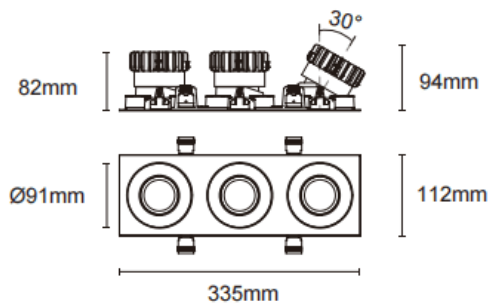

Trim cardan 3

Downlight Lavov Cardan à 3 modules, puissance de 3 x 17 W, angle de faisceau de 20°. Finition blanche. Flux lumineux total de 3 x 1580 lm et efficacité lumineuse de 93 lm/W. Fabriqué en aluminium moulé sous pression avec lentilles en polycarbonate. Driver marche/arrêt (non dimmable). Température de couleur : 4000 K.

Dimensions	
Product dimensions (mm)	L335*H112*94mm

Code article	86.D092.1411.01
Type de produit	Intérieurs
Catégorie	Spots Encastrés
Famille	Cardan
Sous-famille	Trim cardan 3
Pictograms	

Dessin technique

 Cut out : 102X323mm

Produit	
Puissance système (W)	3x17
Flux lumineux utile (lm)	3x1580
Efficacité lumineuse (lm/W)	93
Angle de faisceau	20°
Durée de vie	50000hrs L80B10
IP	IP44
Finition	blanc
Driver intégré	oui
Équipement	On-Off no dim
Flicker Free	oui
Source lumineuse	LED
Type de LED	COB
Température de couleur (K)	4000
Uniformité chromatique (SDCM)	SDCM3
CRI	90