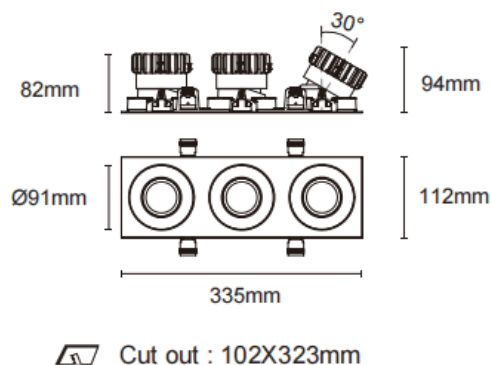

### Trim cardan 3

Le spot encastré Lavov Cardan, à trois bras, offre une puissance de 3 x 17 W et un angle de faisceau de 20°. Finition noire. Flux lumineux total de 1 580 lm et efficacité lumineuse de 93 lm/W. Fabriqué en aluminium moulé sous pression avec lentilles en polycarbonate. Driver marche/arrêt (non dimmable).  
Température de couleur : 4 000 K.

Dimensions	
Product dimensions (mm)	L335*H112*94mm

Code article	86.D092.1411.02
Type de produit	Intérieurs
Catégorie	Spots Encastrés
Famille	Cardan
Sous-famille	Trim cardan 3
Pictograms	

### Dessin technique

Produit	
Puissance système (W)	3x17
Flux lumineux utile (lm)	3x1580
Efficacité lumineuse (lm/W)	93
Angle de faisceau	20°
Durée de vie	50000hrs L80B10
IP	IP44
Finition	noir
Driver intégré	oui
Équipement	On-Off no dim
Flicker Free	oui
Source lumineuse	LED
Type de LED	COB
Température de couleur (K)	4000
Uniformité chromatique (SDCM)	SDCM3
CRI	90