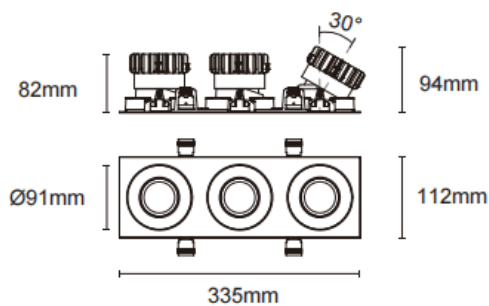

### Trim cardan 3

Downlight Lavov Cardan à 3 modules, puissance de 3 x 17 W, angle de faisceau de 20°. Finition blanche. Flux lumineux total de 3 x 1580 lm et efficacité lumineuse de 93 lm/W. Fabriqué en aluminium moulé sous pression avec lentilles en polycarbonate. Driver dimmable DALI. Température de couleur : 4000 K.

Dimensions	
Product dimensions (mm)	L335*H112*94mm

### Dessin technique

 Cut out : 102X323mm

Code article	86.D092.1413.01
Type de produit	Intérieurs
Catégorie	Spots Encastrés
Famille	Cardan
Sous-famille	Trim cardan 3
Pictograms	

Produit	
Puissance système (W)	3x17
Flux lumineux utile (lm)	3x1580
Efficacité lumineuse (lm/W)	93
Angle de faisceau	20°
Durée de vie	50000hrs L80B10
IP	IP44
Finition	blanc
Driver intégré	oui
Équipement	DALI dimmable
Flicker Free	oui
Source lumineuse	LED
Type de LED	COB
Température de couleur (K)	4000
Uniformité chromatique (SDCM)	SDCM3
CRI	90