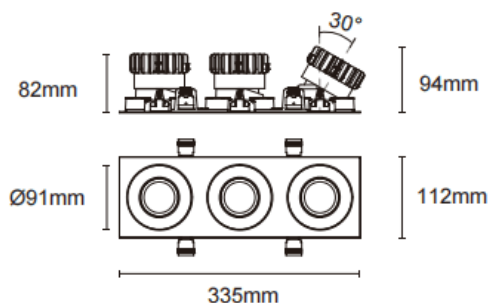

Trim cardan 3

Le spot encastré Lavov Cardan, de conception à 3 cadres, offre une puissance de 3 x 17 W et un angle de faisceau de 20°. Finition noire. Il présente un flux lumineux total de 1 580 lm et une efficacité lumineuse de 93 lm/W. Fabriqué en aluminium moulé sous pression avec des lentilles en polycarbonate, il est équipé d'un driver DALI dimmable et d'une température de couleur de 4 000 K.

Dimensions	
Product dimensions (mm)	L335*H112*94mm

Dessin technique	
------------------	--

 Cut out : 102X323mm

Code article	86.D092.1413.02
Type de produit	Intérieurs
Catégorie	Spots Encastrés
Famille	Cardan
Sous-famille	Trim cardan 3
Pictograms	         

Produit	
Puissance système (W)	3x17
Flux lumineux utile (lm)	3x1580
Efficacité lumineuse (lm/W)	93
Angle de faisceau	20°
Durée de vie	50000hrs L80B10
IP	IP44
Finition	noir
Driver intégré	oui
Équipement	DALI dimmable
Flicker Free	oui
Source lumineuse	LED
Type de LED	COB
Température de couleur (K)	4000
Uniformité chromatique (SDCM)	SDCM3
CRI	90