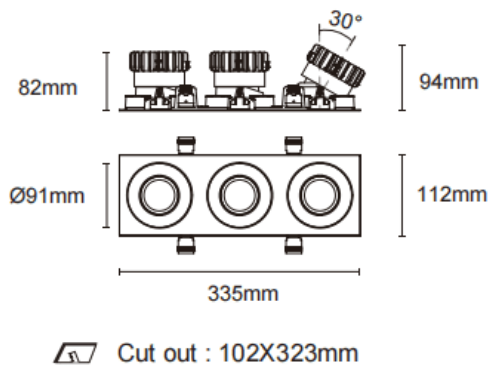

Trim cardan 3

Downlight Lavov Cardan, design à 3 cadres, puissance 3 x 17 W, angle de faisceau de 20°. Finition blanche. Flux lumineux total de 1580 lm et efficacité lumineuse de 93 lm/W. Fabriqué en aluminium moulé sous pression avec lentilles en polycarbonate. Compatible avec le driver DALI Casamby. Température de couleur : 4000 K.

| Dimensions | |
|-------------------------|----------------|
| Product dimensions (mm) | L335*H112*94mm |

| | |
|-----------------|--|
| Code article | 86.D092.1419.01 |
| Type de produit | Intérieurs |
| Catégorie | Spots Encastrés |
| Famille | Cardan |
| Sous-famille | Trim cardan 3 |
| Pictograms |  |

Dessin technique

| | |
|-------------------------------|--------------------|
| Produit | |
| Puissance système (W) | 3x17 |
| Flux lumineux utile (lm) | 3x1580 |
| Efficacité lumineuse (lm/W) | 93 |
| Angle de faisceau | 20° |
| Durée de vie | 50000hrs L80B10 |
| IP | IP44 |
| Finition | blanc |
| Driver intégré | oui |
| Équipement | DALI Casamby ready |
| Flicker Free | oui |
| Source lumineuse | LED |
| Type de LED | COB |
| Température de couleur (K) | 4000 |
| Uniformité chromatique (SDCM) | SDCM3 |
| CRI | 90 |