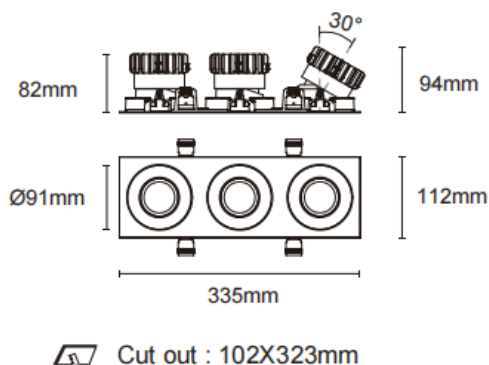

Trim cardan 3

Le spot encastré Lavov Cardan, à trois bras, offre une puissance de 3 x 17 W et un angle de faisceau de 20°. Finition noire. Flux lumineux total de 1 580 lm et efficacité lumineuse de 93 lm/W. Fabriqué en aluminium moulé sous pression avec lentilles en polycarbonate. Compatible avec le driver DALI Casamby. Température de couleur : 4 000 K.

| Dimensions | |
|-------------------------|----------------|
| Product dimensions (mm) | L335*H112*94mm |

Dessin technique

| | |
|-----------------|-----------------|
| Code article | 86.D092.1419.02 |
| Type de produit | Intérieurs |
| Catégorie | Spots Encastrés |
| Famille | Cardan |
| Sous-famille | Trim cardan 3 |
| Pictograms | |

| | |
|-------------------------------|--------------------|
| Produit | |
| Puissance système (W) | 3x17 |
| Flux lumineux utile (lm) | 3x1580 |
| Efficacité lumineuse (lm/W) | 93 |
| Angle de faisceau | 20° |
| Durée de vie | 50000hrs L80B10 |
| IP | IP44 |
| Finition | noir |
| Driver intégré | oui |
| Équipement | DALI Casamby ready |
| Flicker Free | oui |
| Source lumineuse | LED |
| Type de LED | COB |
| Température de couleur (K) | 4000 |
| Uniformité chromatique (SDCM) | SDCM3 |
| CRI | 90 |