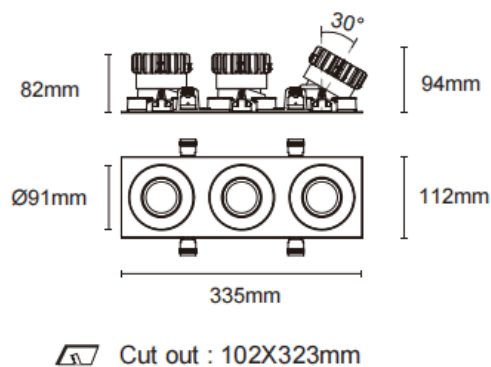

Trim cardan 3

Downlight Lavov Cardan à 3 cadres, puissance de 3 x 17 W, angle de faisceau de 30°. Finition blanche. Flux lumineux total de 3 x 1580 lm et efficacité lumineuse de 93 lm/W. Fabriqué en aluminium moulé sous pression avec lentilles en polycarbonate. Driver marche/arrêt (non dimmable). Température de couleur : 4000 K.

Dimensions	
Product dimensions (mm)	L335*H112*94mm

Dessin technique

Code article	86.D092.1421.01
Type de produit	Intérieurs
Catégorie	Spots Encastrés
Famille	Cardan
Sous-famille	Trim cardan 3
Pictograms	

Produit	
Puissance système (W)	3x17
Flux lumineux utile (lm)	3x1580
Efficacité lumineuse (lm/W)	93
Angle de faisceau	30°
Durée de vie	50000hrs L80B10
IP	IP44
Finition	blanc
Driver intégré	oui
Équipement	On-Off no dim
Flicker Free	oui
Source lumineuse	LED
Type de LED	COB
Température de couleur (K)	4000
Uniformité chromatique (SDCM)	SDCM3
CRI	90