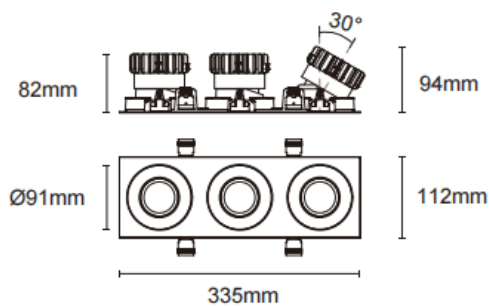

Trim cardan 3

Le spot encastré Lavov Cardan, de conception à 3 cadres, offre une puissance de 3 x 17 W et un angle de faisceau de 30°. De couleur blanche, il présente un flux lumineux total de 1 580 lm et une efficacité lumineuse de 93 lm/W. Fabriqué en aluminium moulé sous pression avec des lentilles en polycarbonate, il est équipé d'un driver DALI dimmable et d'une température de couleur de 4 000 K.

Dimensions	
Product dimensions (mm)	L335*H112*94mm

Dessin technique	
------------------	--

Cut out : 102X323mm

Code article	86.D092.1423.01
Type de produit	Intérieurs
Catégorie	Spots Encastrés
Famille	Cardan
Sous-famille	Trim cardan 3
Pictograms	

Produit	
Puissance système (W)	3x17
Flux lumineux utile (lm)	3x1580
Efficacité lumineuse (lm/W)	93
Angle de faisceau	30°
Durée de vie	50000hrs L80B10
IP	IP44
Finition	blanc
Driver intégré	oui
Équipement	DALI dimmable
Flicker Free	oui
Source lumineuse	LED
Type de LED	COB
Température de couleur (K)	4000
Uniformité chromatique (SDCM)	SDCM3
CRI	90