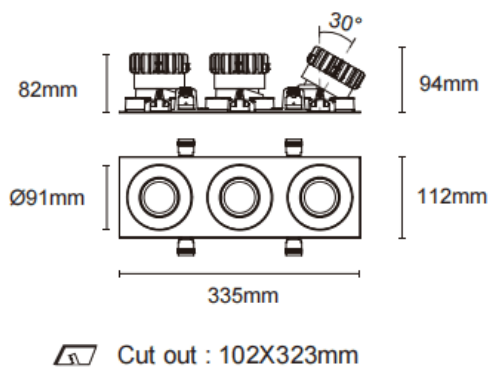

Trim cardan 3

Downlight Lavov Cardan à 3 modules, puissance de 3 x 17 W, angle de faisceau de 30°. Finition blanche. Flux lumineux total de 1 580 lm et efficacité lumineuse de 93 lm/W. Boîtier en aluminium moulé sous pression avec lentilles en polycarbonate. Driver compatible DALI Casamby. Température de couleur : 4 000 K.

Dimensions	
Product dimensions (mm)	L335*H112*94mm

Code article	86.D092.1429.01
Type de produit	Intérieurs
Catégorie	Spots Encastrés
Famille	Cardan
Sous-famille	Trim cardan 3
Pictograms	

Dessin technique

Produit	
Puissance système (W)	3x17
Flux lumineux utile (lm)	3x1580
Efficacité lumineuse (lm/W)	93
Angle de faisceau	30°
Durée de vie	50000hrs L80B10
IP	IP44
Finition	blanc
Driver intégré	oui
Équipement	DALI Casamby ready
Flicker Free	oui
Source lumineuse	LED
Type de LED	COB
Température de couleur (K)	4000
Uniformité chromatique (SDCM)	SDCM3
CRI	90