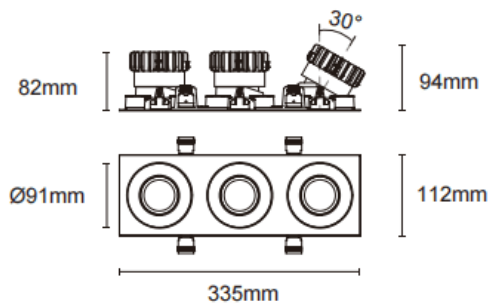

Trim cardan 3

Downlight Lavov Cardan à 3 modules, puissance de 3 x 17 W, angle de faisceau de 45°. Finition blanche. Flux lumineux total de 3 x 1580 lm et efficacité lumineuse de 93 lm/W. Fabriqué en aluminium moulé sous pression avec lentilles en polycarbonate. Driver marche/arrêt (non dimmable). Température de couleur : 4000 K.

Dimensions

Product dimensions (mm) **L335*H112*94mm**

Dessin technique

Cut out : 102X323mm

Code article	86.D092.1431.01
Type de produit	Intérieurs
Catégorie	Spots Encastrés
Famille	Cardan
Sous-famille	Trim cardan 3
Pictograms	

Produit	
Puissance système (W)	3x17
Flux lumineux utile (lm)	3x1580
Efficacité lumineuse (lm/W)	93
Angle de faisceau	45°
Durée de vie	50000hrs L80B10
IP	IP44
Finition	blanc
Driver intégré	oui
Équipement	On-Off no dim
Flicker Free	oui
Source lumineuse	LED
Type de LED	COB
Température de couleur (K)	4000
Uniformité chromatique (SDCM)	SDCM3
CRI	90