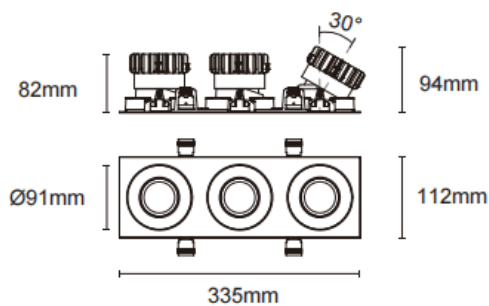

Trim cardan 3

Le spot encastré Lavov Cardan, composé de trois modules de 17 W chacun et offrant un angle de diffusion de 45°, est disponible en noir. Il délivre un flux lumineux total de 1 580 lm et une efficacité lumineuse de 93 lm/W. Fabriqué en aluminium moulé sous pression avec des lentilles en polycarbonate, il est équipé d'un driver marche/arrêt (non dimmable). Température de couleur : 4 000 K.

Dimensions	
Product dimensions (mm)	L335*H112*94mm

Dessin technique

Cut out : 102X323mm

Code article	86.D092.1431.02
Type de produit	Intérieurs
Catégorie	Spots Encastrés
Famille	Cardan
Sous-famille	Trim cardan 3
Pictograms	

Produit	
Puissance système (W)	3x17
Flux lumineux utile (lm)	3x1580
Efficacité lumineuse (lm/W)	93
Angle de faisceau	45°
Durée de vie	50000hrs L80B10
IP	IP44
Finition	noir
Driver intégré	oui
Équipement	On-Off no dim
Flicker Free	oui
Source lumineuse	LED
Type de LED	COB
Température de couleur (K)	4000
Uniformité chromatique (SDCM)	SDCM3
CRI	90