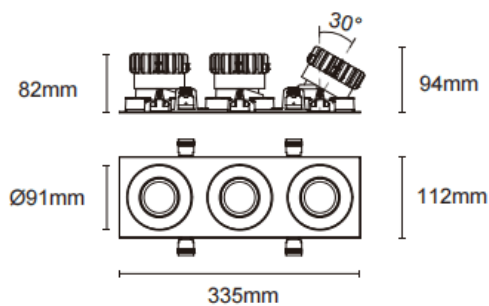

Trim cardan 3

Le spot encastré Lavov Cardan, de conception à 3 cadres, offre une puissance de 3 x 17 W et un angle de faisceau de 45°. De couleur blanche, il présente un flux lumineux total de 1 580 lm et une efficacité lumineuse de 93 lm/W. Fabriqué en aluminium moulé sous pression avec des lentilles en polycarbonate, il est équipé d'un driver DALI dimmable et d'une température de couleur de 4 000 K.

Dimensions	
Product dimensions (mm)	L335*H112*94mm

Dessin technique	
------------------	--

Cut out : 102X323mm

Code article	86.D092.1433.01
Type de produit	Intérieurs
Catégorie	Spots Encastrés
Famille	Cardan
Sous-famille	Trim cardan 3
Pictograms	

Produit	
Puissance système (W)	3x17
Flux lumineux utile (lm)	3x1580
Efficacité lumineuse (lm/W)	93
Angle de faisceau	45°
Durée de vie	50000hrs L80B10
IP	IP44
Finition	blanc
Driver intégré	oui
Équipement	DALI dimmable
Flicker Free	oui
Source lumineuse	LED
Type de LED	COB
Température de couleur (K)	4000
Uniformité chromatique (SDCM)	SDCM3
CRI	90