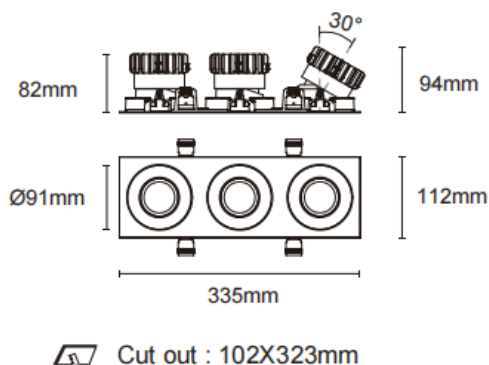

Trim cardan 3

Le spot encastré Lavov Cardan, de conception à 3 cadres, offre une puissance de 3 x 17 W et un angle de faisceau de 45°. Finition noire. Il présente un flux lumineux total de 1 580 lm et une efficacité lumineuse de 93 lm/W. Fabriqué en aluminium moulé sous pression avec des lentilles en polycarbonate, il est équipé d'un driver DALI dimmable et d'une température de couleur de 4 000 K.

Dimensions	
Product dimensions (mm)	L335*H112*94mm

Dessin technique

Code article	86.D092.1433.02
Type de produit	Intérieurs
Catégorie	Spots Encastrés
Famille	Cardan
Sous-famille	Trim cardan 3
Pictograms	

Produit	
Puissance système (W)	3x17
Flux lumineux utile (lm)	3x1580
Efficacité lumineuse (lm/W)	93
Angle de faisceau	45°
Durée de vie	50000hrs L80B10
IP	IP44
Finition	noir
Driver intégré	oui
Équipement	DALI dimmable
Flicker Free	oui
Source lumineuse	LED
Type de LED	COB
Température de couleur (K)	4000
Uniformité chromatique (SDCM)	SDCM3
CRI	90