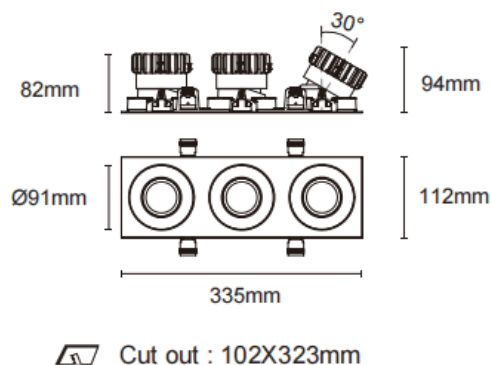

Trim cardan 3

Le spot encastré Lavov Cardan, à trois modules, offre une puissance de 3 x 17 W et un angle de faisceau de 45°. Finition blanche. Flux lumineux total de 1 580 lm et efficacité lumineuse de 93 lm/W. Fabriqué en aluminium moulé sous pression avec lentilles en polycarbonate. Driver compatible DALI Casamby. Température de couleur : 4 000 K.

Dimensions	
Product dimensions (mm)	L335*H112*94mm

Code article	86.D092.1439.01
Type de produit	Intérieurs
Catégorie	Spots Encastrés
Famille	Cardan
Sous-famille	Trim cardan 3
Pictograms	

Dessin technique

Produit	
Puissance système (W)	3x17
Flux lumineux utile (lm)	3x1580
Efficacité lumineuse (lm/W)	93
Angle de faisceau	45°
Durée de vie	50000hrs L80B10
IP	IP44
Finition	blanc
Driver intégré	oui
Équipement	DALI Casamby ready
Flicker Free	oui
Source lumineuse	LED
Type de LED	COB
Température de couleur (K)	4000
Uniformité chromatique (SDCM)	SDCM3
CRI	90