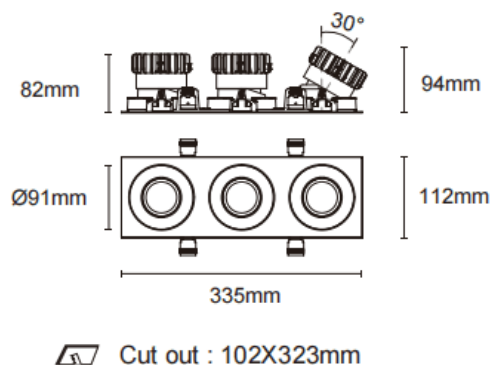

### Trim cardan 3

Le spot encastré Lavov Cardan, à trois modules, offre une puissance de 3 x 17 W et un angle de faisceau de 45°. Finition noire. Flux lumineux total de 1 580 lm et efficacité lumineuse de 93 lm/W. Fabriqué en aluminium moulé sous pression avec lentilles en polycarbonate. Driver compatible DALI Casamby. Température de couleur : 4 000 K.

Dimensions	
Product dimensions (mm)	L335*H112*94mm

### Dessin technique

Code article	86.D092.1439.02
Type de produit	Intérieurs
Catégorie	Spots Encastrés
Famille	Cardan
Sous-famille	Trim cardan 3
Pictograms	

Produit	
Puissance système (W)	3x17
Flux lumineux utile (lm)	3x1580
Efficacité lumineuse (lm/W)	93
Angle de faisceau	45°
Durée de vie	50000hrs L80B10
IP	IP44
Finition	noir
Driver intégré	oui
Équipement	DALI Casamby ready
Flicker Free	oui
Source lumineuse	LED
Type de LED	COB
Température de couleur (K)	4000
Uniformité chromatique (SDCM)	SDCM3
CRI	90