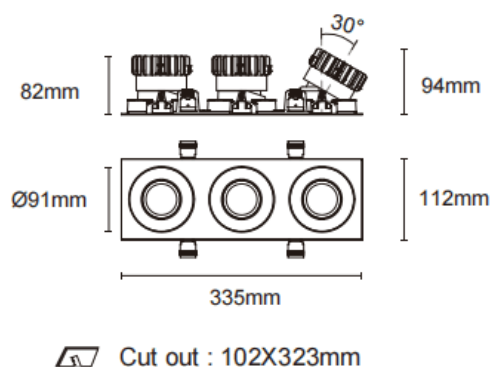

Trim cardan 3

Downlight Lavov Cardan à 3 cadres, puissance de 3 x 17 W, angle de faisceau de 55°. Finition blanche. Flux lumineux total de 3 x 1580 lm et efficacité lumineuse de 93 lm/W. Fabriqué en aluminium moulé sous pression avec lentilles en polycarbonate. Driver marche/arrêt (non dimmable). Température de couleur : 4000 K.

Dimensions	
Product dimensions (mm)	L335*H112*94mm

Code article	86.D092.1441.01
Type de produit	Intérieurs
Catégorie	Spots Encastrés
Famille	Cardan
Sous-famille	Trim cardan 3
Pictograms	

Dessin technique

Produit	
Puissance système (W)	3x17
Flux lumineux utile (lm)	3x1580
Efficacité lumineuse (lm/W)	93
Angle de faisceau	55°
Durée de vie	50000hrs L80B10
IP	IP44
Finition	blanc
Driver intégré	oui
Équipement	On-Off no dim
Flicker Free	oui
Source lumineuse	LED
Type de LED	COB
Température de couleur (K)	4000
Uniformité chromatique (SDCM)	SDCM3
CRI	90