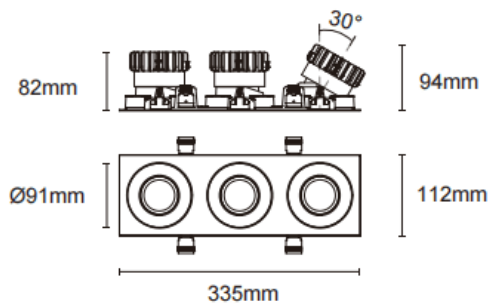

Trim cardan 3

Le spot encastré Lavov Cardan, à trois modules, offre une puissance de 3 x 17 W et un angle de faisceau de 55°. Finition noire. Flux lumineux total de 1 580 lm et efficacité lumineuse de 93 lm/W. Fabriqué en aluminium moulé sous pression avec lentilles en polycarbonate. Driver marche/arrêt (non dimmable). Température de couleur : 4 000 K.

Dimensions	
Product dimensions (mm)	L335*H112*94mm

Dessin technique

Cut out : 102X323mm

Code article	86.D092.1441.02
Type de produit	Intérieurs
Catégorie	Spots Encastrés
Famille	Cardan
Sous-famille	Trim cardan 3
Pictograms	

Produit	
Puissance système (W)	3x17
Flux lumineux utile (lm)	3x1580
Efficacité lumineuse (lm/W)	93
Angle de faisceau	55°
Durée de vie	50000hrs L80B10
IP	IP44
Finition	noir
Driver intégré	oui
Équipement	On-Off no dim
Flicker Free	oui
Source lumineuse	LED
Type de LED	COB
Température de couleur (K)	4000
Uniformité chromatique (SDCM)	SDCM3
CRI	90