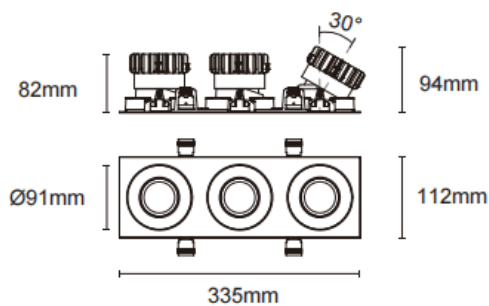

Trim cardan 3

Downlight Lavov Cardan à 3 cadres, puissance de 3 x 17 W, angle de faisceau de 55°. Finition blanche. Flux lumineux total de 3 x 1580 lm et efficacité lumineuse de 93 lm/W. Fabriqué en aluminium moulé sous pression avec lentilles en polycarbonate. Variateur DALI. Température de couleur : 4000 K.

Dimensions	
Product dimensions (mm)	L335*H112*94mm

Dessin technique

 Cut out : 102X323mm

Code article	86.D092.1443.01
Type de produit	Intérieurs
Catégorie	Spots Encastrés
Famille	Cardan
Sous-famille	Trim cardan 3
Pictograms	         

Produit	
Puissance système (W)	3x17
Flux lumineux utile (lm)	3x1580
Efficacité lumineuse (lm/W)	93
Angle de faisceau	55°
Durée de vie	50000hrs L80B10
IP	IP44
Finition	blanc
Driver intégré	oui
Équipement	DALI dimmable
Flicker Free	oui
Source lumineuse	LED
Type de LED	COB
Température de couleur (K)	4000
Uniformité chromatique (SDCM)	SDCM3
CRI	90