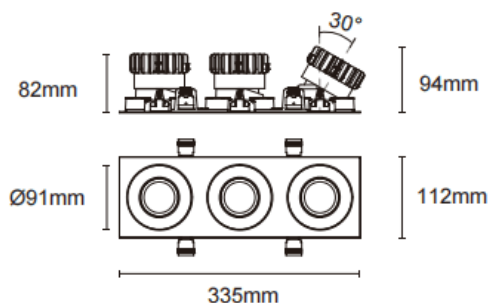

Trim cardan 3

Le spot encastré Lavov Cardan, de conception à 3 cadres, offre une puissance de 3 x 17 W et un angle de faisceau de 55°. Finition noire. Il présente un flux lumineux total de 1 580 lm et une efficacité lumineuse de 93 lm/W. Fabriqué en aluminium moulé sous pression avec des lentilles en polycarbonate, il est équipé d'un driver DALI dimmable et d'une température de couleur de 4 000 K.

Dimensions	
Product dimensions (mm)	L335*H112*94mm

Dessin technique	
------------------	--

Cut out : 102X323mm

Code article	86.D092.1443.02
Type de produit	Intérieurs
Catégorie	Spots Encastrés
Famille	Cardan
Sous-famille	Trim cardan 3
Pictograms	

Produit	
Puissance système (W)	3x17
Flux lumineux utile (lm)	3x1580
Efficacité lumineuse (lm/W)	93
Angle de faisceau	55°
Durée de vie	50000hrs L80B10
IP	IP44
Finition	noir
Driver intégré	oui
Équipement	DALI dimmable
Flicker Free	oui
Source lumineuse	LED
Type de LED	COB
Température de couleur (K)	4000
Uniformité chromatique (SDCM)	SDCM3
CRI	90