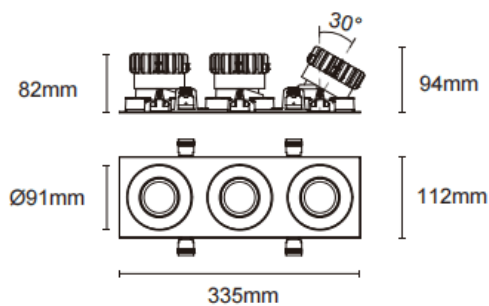

Trim cardan 3

Le spot encastré Lavov Cardan, de la gamme Cardan, est composé de trois modules de 17 W chacun et offre un angle de diffusion de 55°. Sa finition blanche lui confère un flux lumineux total de 1 580 lm et une efficacité lumineuse de 93 lm/W.

Fabriqué en aluminium moulé sous pression avec des lentilles en polycarbonate, il est compatible avec le driver DALI Casamby et dispose d'une température de couleur de 4 000 K.

Dimensions	
Product dimensions (mm)	L335*H112*94mm

Dessin technique

 Cut out : 102X323mm

Code article	86.D092.1449.01
Type de produit	Intérieurs
Catégorie	Spots Encastrés
Famille	Cardan
Sous-famille	Trim cardan 3
Pictograms	

Produit	
Puissance système (W)	3x17
Flux lumineux utile (lm)	3x1580
Efficacité lumineuse (lm/W)	93
Angle de faisceau	55°
Durée de vie	50000hrs L80B10
IP	IP44
Finition	blanc
Driver intégré	oui
Équipement	DALI Casamby ready
Flicker Free	oui
Source lumineuse	LED
Type de LED	COB
Température de couleur (K)	4000
Uniformité chromatique (SDCM)	SDCM3
CRI	90