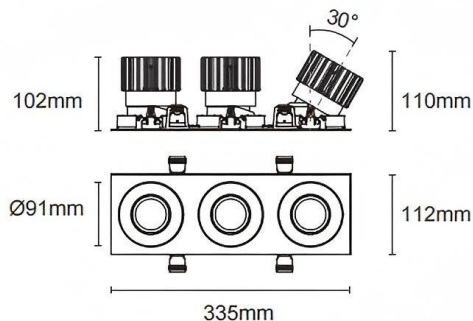

Trim cardan 3

Le spot encastré Lavov Cardan, à trois modules, offre une puissance de 3 x 25 W et un angle de faisceau de 30°. Finition blanche. Flux lumineux total : 3 x 2 394 lm, efficacité lumineuse : 95,76 lm/W. Fabriqué en aluminium moulé sous pression avec lentilles en polycarbonate. Driver marche/arrêt (non dimmable). Température de couleur : 3 000 K.

Dimensions

Product dimensions (mm) **L335*H112*94mm**

Dessin technique

 Cut out : 102X323mm

Code article	86.D092.2311.01
Type de produit	Intérieurs
Catégorie	Spots Encastrés
Famille	Cardan
Sous-famille	Trim cardan 3
Pictograms	

Produit	
Puissance système (W)	3x25
Flux lumineux utile (lm)	3x2394
Efficacité lumineuse (lm/W)	95.76
Angle de faisceau	30°
Durée de vie	50000hrs L80B10
IP	IP44
Finition	blanc
Driver intégré	oui
Équipement	On-Off no dim
Flicker Free	oui
Source lumineuse	LED
Type de LED	COB
Température de couleur (K)	3000
Uniformité chromatique (SDCM)	SDCM3
CRI	90